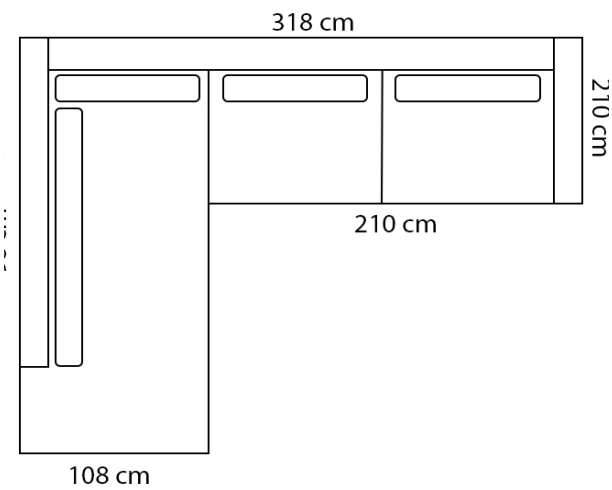

Ott L + 3AR 1006073