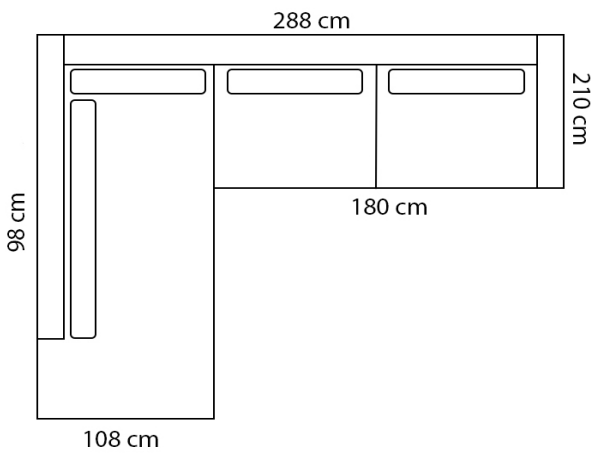

Element met 1. armleuning	Afmeting	Elementen	Art. nr	CAT 2	CAT 3	CAT 4	CAT 5	CAT 6	CAT 7	CAT 8	CAT 9	CAT 10
2AL/2AR	150 x 98 cm		1007324/25	€ 628	€ 653	€ 679	€ 704	€ 729	€ 754	€ 780	€ 805	€ 830
2,5AL/2,5AR	180 x 98 cm		1006078/79	€ 706	€ 734	€ 761	€ 791	€ 819	€ 849	€ 876	€ 904	€ 934
3AL/3AR	210 x 98 cm		1006081/80	€ 784	€ 814	€ 846	€ 879	€ 911	€ 943	€ 975	€ 1.007	€ 1.040
3,5AL/3,5AR	240 x 98 cm		1007326/30	€ 872	€ 906	€ 938	€ 973	€ 1.007	€ 1.040	€ 1.074	€ 1.109	€ 1.141

LCH 95+3AR 1006059

3AL+LCH 82,5 1006062

Corner 1006089

OTT 1006090

OTT 1006091

OTT Terminal  
1006093

OTT Terminal  
1006092

Ott L + 2,5AR 1006071

98 cm

200 cm

3ZA 1006077

98 cm

180 cm

2,5 AL 1006078

180 cm

2,5 AR 1006079