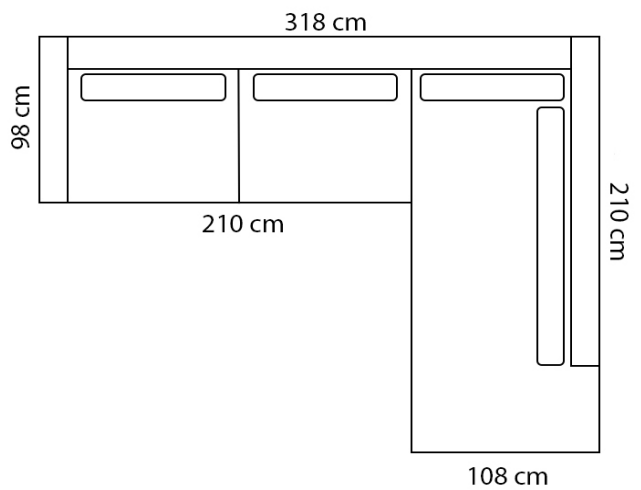

3AL + Ott R 1006072