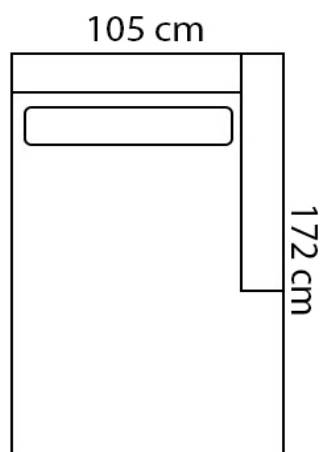

Element met 1. armleuning	Afmeting	Elementen	Art. nr	CAT 2	CAT 3	CAT 4	CAT 5	CAT 6	CAT 7	CAT 8	CAT 9	CAT 10
2AL/2AR	150 x 98 cm		1007324/25	€ 628	€ 653	€ 679	€ 704	€ 729	€ 754	€ 780	€ 805	€ 830
2,5AL/2,5AR	180 x 98 cm		1006078/79	€ 706	€ 734	€ 761	€ 791	€ 819	€ 849	€ 876	€ 904	€ 934
3AL/3AR	210 x 98 cm		1006081/80	€ 784	€ 814	€ 846	€ 879	€ 911	€ 943	€ 975	€ 1.007	€ 1.040
3,5AL/3,5AR	240 x 98 cm		1007326/30	€ 872	€ 906	€ 938	€ 973	€ 1.007	€ 1.040	€ 1.074	€ 1.109	€ 1.141

98 cm

200 cm

3ZA 1006077

98 cm

180 cm

2,5 AL 1006078

180 cm

2,5 AR 1006079

98 cm

210 cm

3AL 1006081

210 cm

3AR 1006080

98 cm

LCH 95 AL 1006087

LCH 95 AR 1006088