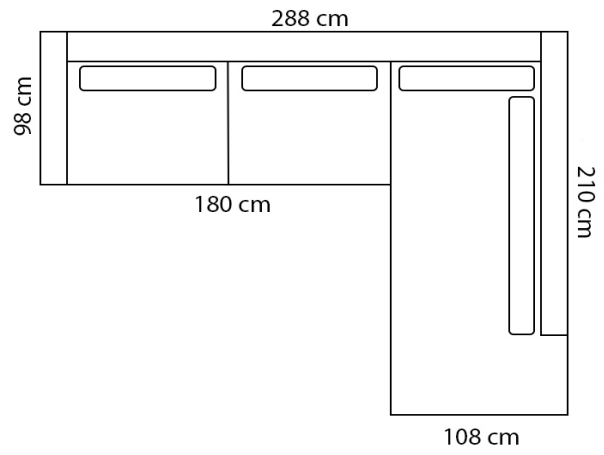

Element met 1. armleuning	Afmeting	Elementen	Art. nr	CAT 2	CAT 3	CAT 4	CAT 5	CAT 6	CAT 7	CAT 8	CAT 9	CAT 10
2AL/2AR	150 x 98 cm		1007324/25	€ 628	€ 653	€ 679	€ 704	€ 729	€ 754	€ 780	€ 805	€ 830
2,5AL/2,5AR	180 x 98 cm		1006078/79	€ 706	€ 734	€ 761	€ 791	€ 819	€ 849	€ 876	€ 904	€ 934
3AL/3AR	210 x 98 cm		1006081/80	€ 784	€ 814	€ 846	€ 879	€ 911	€ 943	€ 975	€ 1.007	€ 1.040
3,5AL/3,5AR	240 x 98 cm		1007326/30	€ 872	€ 906	€ 938	€ 973	€ 1.007	€ 1.040	€ 1.074	€ 1.109	€ 1.141

LCH 95+3AR 1006059

3AL+LCH 82,5 1006062

Corner 1006089

OTT 1006090

OTT 1006091

OTT Terminal  
1006093

OTT Terminal  
1006092

Ott L + 2,5AR 1006071

98 cm

200 cm

3ZA 1006077

98 cm

180 cm

2,5 AL 1006078

180 cm

2,5 AR 1006079