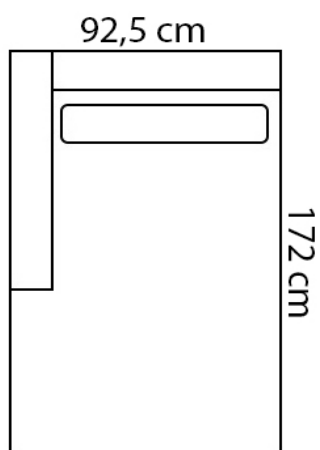

Element met 1. armleuning	Afmeting	Elementen	Art. nr	CAT 2	CAT 3	CAT 4	CAT 5	CAT 6	CAT 7	CAT 8	CAT 9	CAT 10
2AL/2AR	150 x 98 cm		1007324/25	€ 628	€ 653	€ 679	€ 704	€ 729	€ 754	€ 780	€ 805	€ 830
2,5AL/2,5AR	180 x 98 cm		1006078/79	€ 706	€ 734	€ 761	€ 791	€ 819	€ 849	€ 876	€ 904	€ 934
3AL/3AR	210 x 98 cm		1006081/80	€ 784	€ 814	€ 846	€ 879	€ 911	€ 943	€ 975	€ 1.007	€ 1.040
3,5AL/3,5AR	240 x 98 cm		1007326/30	€ 872	€ 906	€ 938	€ 973	€ 1.007	€ 1.040	€ 1.074	€ 1.109	€ 1.141

98 cm

200 cm

3ZA 1006077

98 cm

180 cm

2,5 AL 1006078

180 cm

2,5 AR 1006079

98 cm

210 cm

3AL 1006081

210 cm

3AR 1006080

98 cm

LCH 95 AL 1006087

LCH 95 AR 1006088