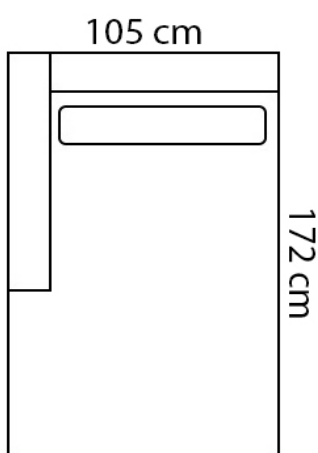

Element met 1. armleuning	Afmeting	Elementen	Art. nr	CAT 2	CAT 3	CAT 4	CAT 5	CAT 6	CAT 7	CAT 8	CAT 9	CAT 10
2AL/2AR	150 x 98 cm		1007324/25	€ 628	€ 653	€ 679	€ 704	€ 729	€ 754	€ 780	€ 805	€ 830
2,5AL/2,5AR	180 x 98 cm		1006078/79	€ 706	€ 734	€ 761	€ 791	€ 819	€ 849	€ 876	€ 904	€ 934
3AL/3AR	210 x 98 cm		1006081/80	€ 784	€ 814	€ 846	€ 879	€ 911	€ 943	€ 975	€ 1.007	€ 1.040
3,5AL/3,5AR	240 x 98 cm		1007326/30	€ 872	€ 906	€ 938	€ 973	€ 1.007	€ 1.040	€ 1.074	€ 1.109	€ 1.141

98 cm

200 cm

3ZA 1006077

98 cm

180 cm

2,5 AL 1006078

180 cm

2,5 AR 1006079

98 cm

210 cm

3AL 1006081

210 cm

3AR 1006080

98 cm

LCH 95 AL 1006087

LCH 95 AR 1006088