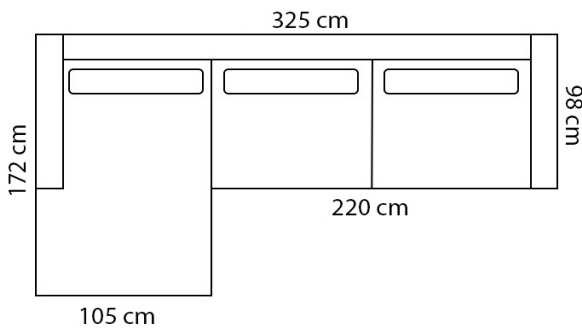

Element met 1. armleuning	Afmeting	Elementen	Art. nr	CAT 2	CAT 3	CAT 4	CAT 5	CAT 6	CAT 7	CAT 8	CAT 9	CAT 10
2AL/2AR	150 x 98 cm		1007324/25	€ 628	€ 653	€ 679	€ 704	€ 729	€ 754	€ 780	€ 805	€ 830
2,5AL/2,5AR	180 x 98 cm		1006078/79	€ 706	€ 734	€ 761	€ 791	€ 819	€ 849	€ 876	€ 904	€ 934
3AL/3AR	210 x 98 cm		1006081/80	€ 784	€ 814	€ 846	€ 879	€ 911	€ 943	€ 975	€ 1.007	€ 1.040
3,5AL/3,5AR	240 x 98 cm		1007326/30	€ 872	€ 906	€ 938	€ 973	€ 1.007	€ 1.040	€ 1.074	€ 1.109	€ 1.141

28-aug-2019

fauteuil 1006042

2-zits 1006053

2,5-zits 1006054

3-zits 1006055

98 cm

LCH 82,5+2,5AR 1006058

2,5AL+LCH 82,5 1006057