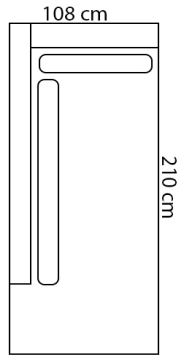

OTT 1006090