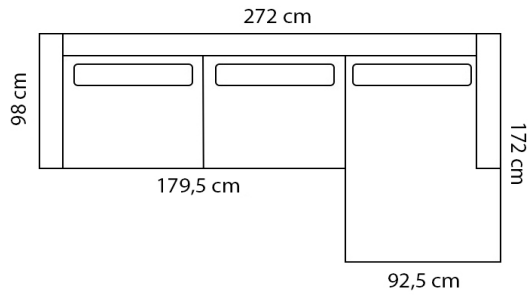

Element met 1. armleuning	Afmeting	Elementen	Art. nr	CAT 2	CAT 3	CAT 4	CAT 5	CAT 6	CAT 7	CAT 8	CAT 9	CAT 10
2AL/2AR	150 x 98 cm		1007324/25	€ 628	€ 653	€ 679	€ 704	€ 729	€ 754	€ 780	€ 805	€ 830
2,5AL/2,5AR	180 x 98 cm		1006078/79	€ 706	€ 734	€ 761	€ 791	€ 819	€ 849	€ 876	€ 904	€ 934
3AL/3AR	210 x 98 cm		1006081/80	€ 784	€ 814	€ 846	€ 879	€ 911	€ 943	€ 975	€ 1.007	€ 1.040
3,5AL/3,5AR	240 x 98 cm		1007326/30	€ 872	€ 906	€ 938	€ 973	€ 1.007	€ 1.040	€ 1.074	€ 1.109	€ 1.141

28-aug-2019

fauteuil 1006042

2-zits 1006053

2,5-zits 1006054

3-zits 1006055

98 cm

LCH 82,5+2,5AR 1006058

2,5AL+LCH 82,5 1006057

98 cm

200 cm

3ZA 1006077

98 cm

180 cm

2,5 AL 1006078

180 cm

2,5 AR 1006079