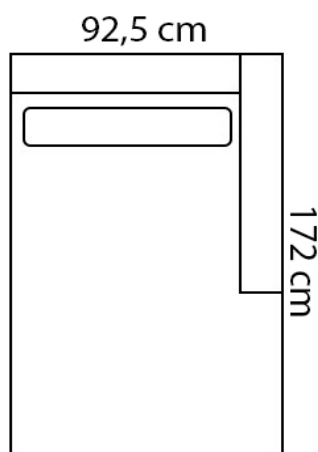

LCH 95 AL 1006087

LCH 95 AR 1006088

Hocker 1006094

Hocker 1006096