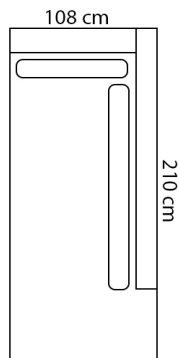

Element met 1. armleuning	Afmeting	Elementen	Art. nr	CAT 2	CAT 3	CAT 4	CAT 5	CAT 6	CAT 7	CAT 8	CAT 9	CAT 10
2AL/2AR	150 x 98 cm		1007324/25	€ 628	€ 653	€ 679	€ 704	€ 729	€ 754	€ 780	€ 805	€ 830
2,5AL/2,5AR	180 x 98 cm		1006078/79	€ 706	€ 734	€ 761	€ 791	€ 819	€ 849	€ 876	€ 904	€ 934
3AL/3AR	210 x 98 cm		1006081/80	€ 784	€ 814	€ 846	€ 879	€ 911	€ 943	€ 975	€ 1.007	€ 1.040
3,5AL/3,5AR	240 x 98 cm		1007326/30	€ 872	€ 906	€ 938	€ 973	€ 1.007	€ 1.040	€ 1.074	€ 1.109	€ 1.141

LCH 95+3AR 1006059

3AL+LCH 82,5 1006062

Corner 1006089

OTT 1006090

OTT 1006091

OTT Terminal  
1006093

OTT Terminal  
1006092

Ott L + 2,5AR 1006071

98 cm

200 cm

3ZA 1006077

98 cm

180 cm

2,5 AL 1006078

180 cm

2,5 AR 1006079

98 cm

210 cm

3AL 1006081

210 cm

3AR 1006080

98 cm

LCH 95 AL 1006087

LCH 95 AR 1006088