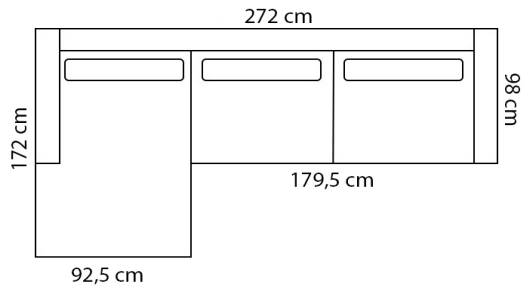

Element met 1. armleuning	Afmeting	Elementen	Art. nr	CAT 2	CAT 3	CAT 4	CAT 5	CAT 6	CAT 7	CAT 8	CAT 9	CAT 10
2AL/2AR	150 x 98 cm		1007324/25	€ 628	€ 653	€ 679	€ 704	€ 729	€ 754	€ 780	€ 805	€ 830
2,5AL/2,5AR	180 x 98 cm		1006078/79	€ 706	€ 734	€ 761	€ 791	€ 819	€ 849	€ 876	€ 904	€ 934
3AL/3AR	210 x 98 cm		1006081/80	€ 784	€ 814	€ 846	€ 879	€ 911	€ 943	€ 975	€ 1.007	€ 1.040
3,5AL/3,5AR	240 x 98 cm		1007326/30	€ 872	€ 906	€ 938	€ 973	€ 1.007	€ 1.040	€ 1.074	€ 1.109	€ 1.141

28-aug-2019

fauteuil 1006042

2-zits 1006053

2,5-zits 1006054

3-zits 1006055

98 cm

LCH 82,5+2,5AR 1006058

2,5AL+LCH 82,5 1006057

98 cm

200 cm

3ZA 1006077

98 cm

180 cm

2,5 AL 1006078

180 cm

2,5 AR 1006079