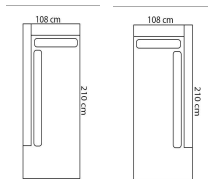

Hocker / Poef	Afmeting	Elementen	Leer 1	Leer 2	Leer 3	Leer 4	Leer 5
Hocker	65 x 95	Hocker 65 x 95 cm	1006094 € 622	€ 691	€ 750	€ 799	€ 845
Hocker	95 x 95 cm	Hocker 95 x 95 cm	1006096 € 728	€ 811	€ 884	€ 943	€ 1,005

Prijzen zijn exclusief bezorgen
Maten kunnen afwijken

fauteuil 1006042

2-zits 1006053

2,5-zits 1006054

3-zits 1006055

OTT 1006090

OTT 1006091

OTT Terminal 1006093