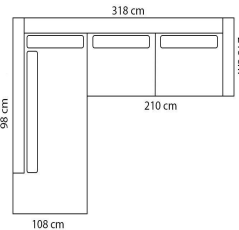

Ott L + 3AR 1006073