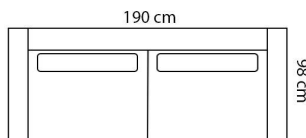

2,5-zits 1006054