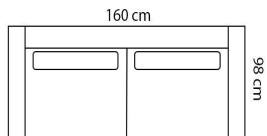

2-zits 1006053