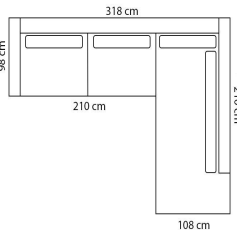

3AL + Ott R 1006072