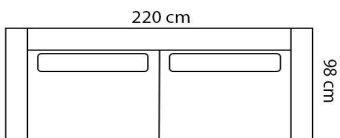

Hocker / Poef	Afmeting	Elementen	Leer 1	Leer 2	Leer 3	Leer 4	Leer 5
Hocker	65 x 95	Hocker 65 x 95 cm	1006094 € 622	€ 691	€ 750	€ 799	€ 845
Hocker	95 x 95 cm	Hocker 95 x 95 cm	1006096 € 728	€ 811	€ 884	€ 943	€ 1,005

Prijzen zijn exclusief bezorgen
Maten kunnen afwijken

fauteuil 1006042

2-zits 1006053

2,5-zits 1006054

3-zits 1006055

OTT 1006090

OTT 1006091

OTT Terminal 1006093