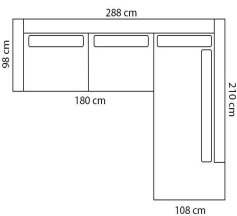

2,5AL + Ott R 1006070