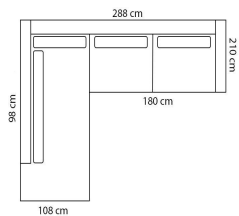

Ott L + 2,5AR 1006071