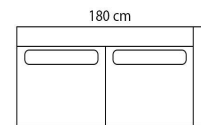

2,5 AR 1006079