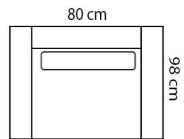

fauteuil 1006042