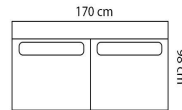

2,5ZA1006076