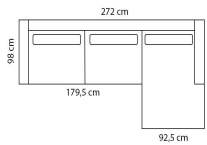

2,5AL+LCH 82,5 1006057