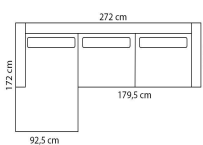

LCH 82,5+2,5AR 1006058